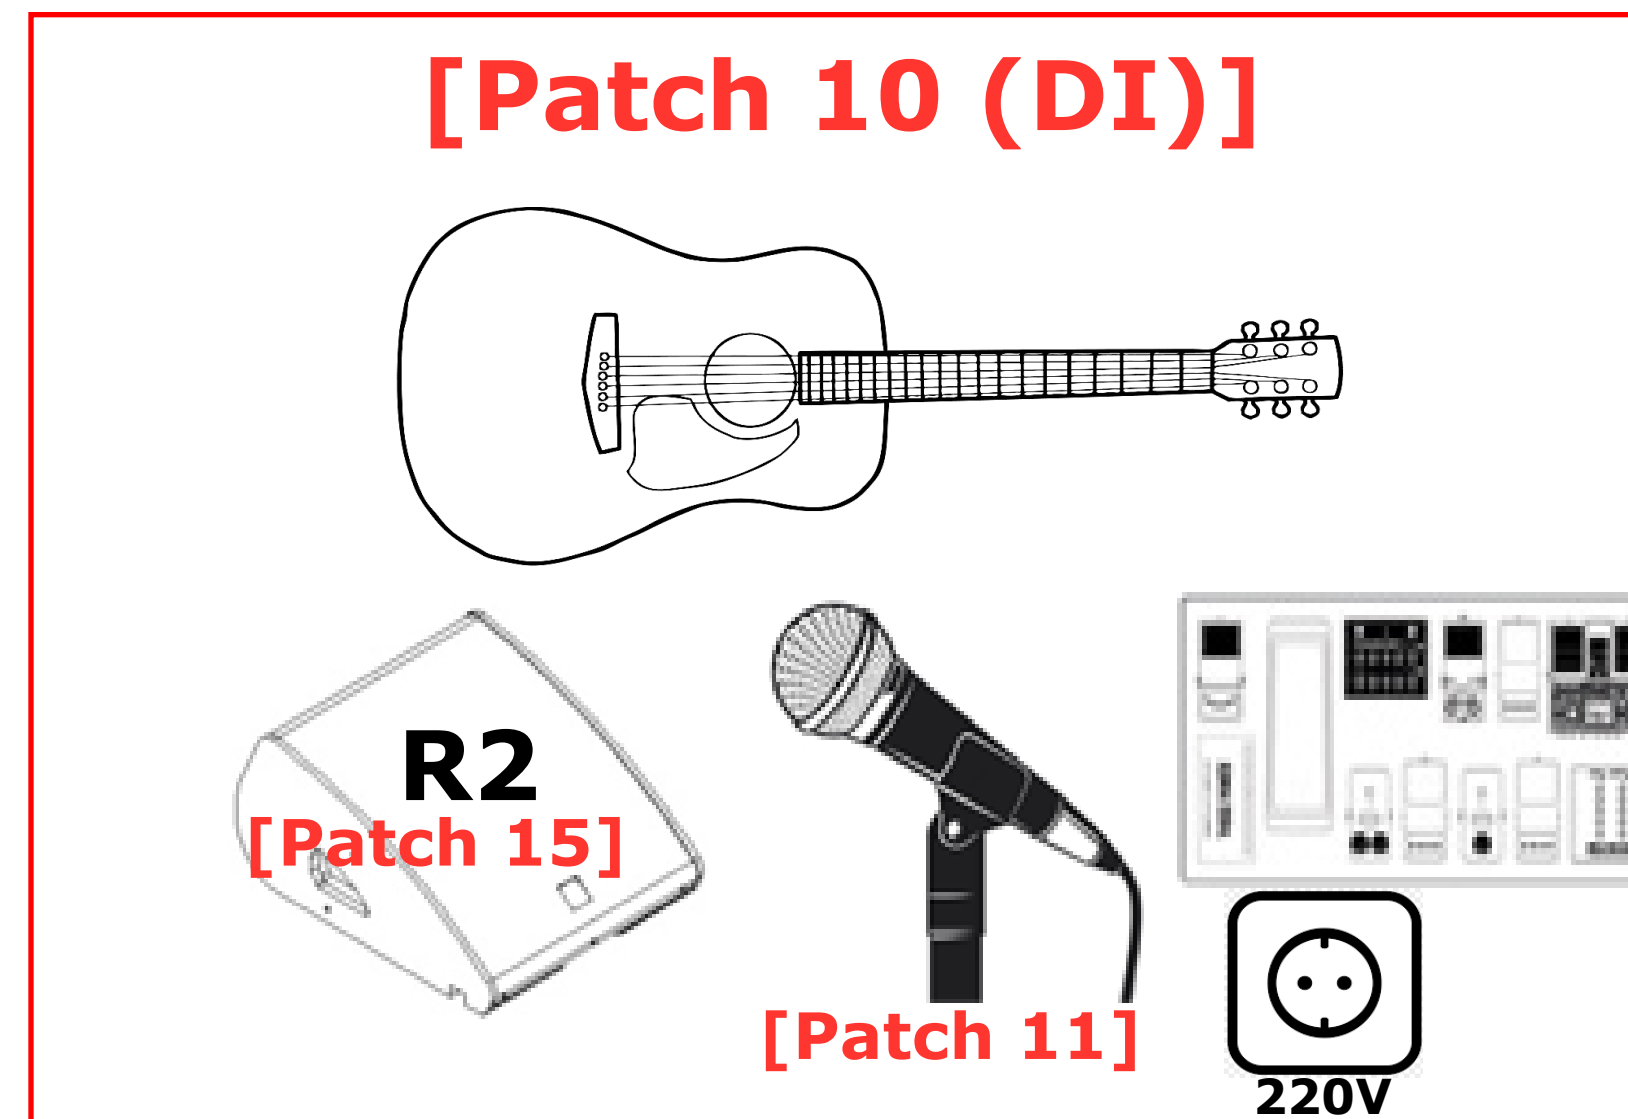

Plan de scène CoverClub

Ampli Basse [Patch 8]

[Patch 9 (DI)]

[Patch 10 (DI)]

[Patch 13]

Fiche technique COVER CLUB

coverclublyon@gmail.com / 06 04 67 27 36 / 06 61 89 95 10

Patch	Instrument	Micros / DI	Inserts	Pieds	Musicien	Matos
1	Kick 20"	Beta 52	Comp	P	Julien 06 87 13 93 04	Drumkit classique
2	CC 14"	Beta 56 / SM57	Comp/Rev	P		
3	HH	Pro 37 / SM81		P		
4	Tom 10"	MD 421		G		
5	Floor Tom 14"	MD 421		P		
6	OH J	KM184 ou C414 / SM81		G		
7	OH C	KM184 ou C414 / SM81		G		
8	Basse DI	D.I.			Mathieu : 06 03 81 69 61	Ampeg BA115
9	Guitare lead	D.I.			Renaud : 06 04 67 27 36	Guitare électro-acoustique
10	Guitare rythmique	D.I.			François : 06 61 89 95 10	Guitare électro-acoustique
11	Chant 1	Shure Beta 57	Comp/Rev/Dly	G	François : 06 61 89 95 10	
12	Chant 2	Shure Beta 57	Comp/Rev/Dly	G		
13	Chant 3	Shure Beta 57	Comp/Rev/Dly	G	Mathieu : 06 03 81 69 61	
14	Retour 1				Mathieu : 06 03 81 69 61	Bass
15	Retour 2				François : 06 61 89 95 10	Guitar (rythm)
16	Retour 3				Julien : 06 87 13 93 04	Drums
17	Retour 4				Renaud : 06 04 67 27 36	Guitar (lead)