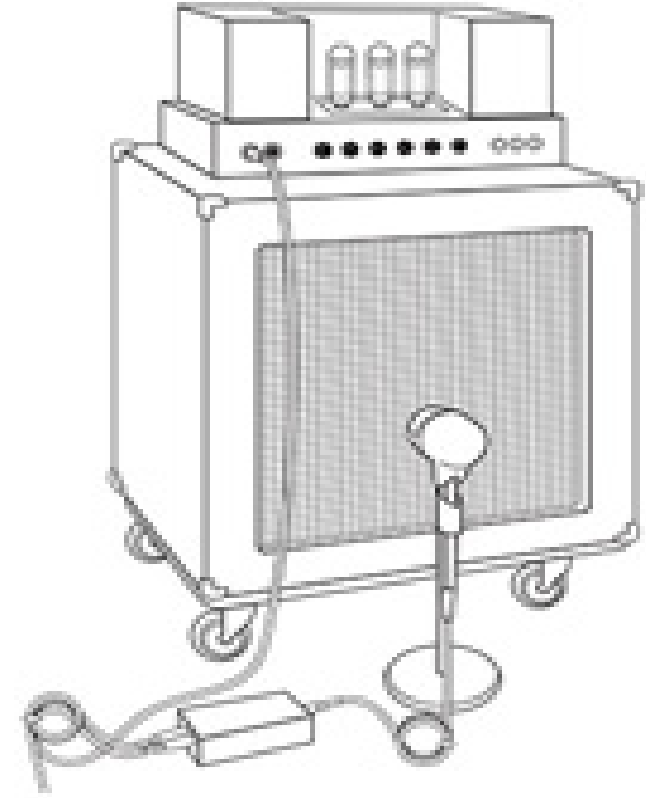

Plan de scène CoverClub

Ampli Basse [Patch 8]

[Patch 9 (DI)]

[Patch 10 (DI)]

[Patch 13]

Fiche technique COVER CLUB

coverclublyon@gmail.com / 06 04 67 27 36 / 06 61 89 95 10

Patch	Instrument	Micros / DI	Inserts	Pieds	Musicien	Matos
1	Kick 20"	Beta 52	Comp	P	Julien 06 87 13 93 04	Drumkit classique
2	CC 14"	Beta 56 / SM57	Comp/Rev	P		
3	HH	Pro 37 / SM81		P		
4	Tom 10"	MD 421		G		
5	Floor Tom 14"	MD 421		P		
6	OH J	KM184 ou C414 / SM81		G		
7	OH C	KM184 ou C414 / SM81		G		
8	Basse DI	D.I.			Mathieu : 06 03 81 69 61	Ampeg BA115
9	Guitare lead	D.I.			Renaud : 06 04 67 27 36	Guitare électro-acoustique
10	Guitare rythmique	D.I.			François : 06 61 89 95 10	Guitare électro-acoustique
11	Chant 1	Shure Beta 57	Comp/Rev/Dly	G	François : 06 61 89 95 10	
12	Chant 2	Shure Beta 57	Comp/Rev/Dly	G		
13	Chant 3	Shure Beta 57	Comp/Rev/Dly	G	Mathieu : 06 03 81 69 61	
14	Retour 1				Mathieu : 06 03 81 69 61	Bass
15	Retour 2				François : 06 61 89 95 10	Guitar (rythm)
16	Retour 3				Julien : 06 87 13 93 04	Drums
17	Retour 4				Renaud : 06 04 67 27 36	Guitar (lead)