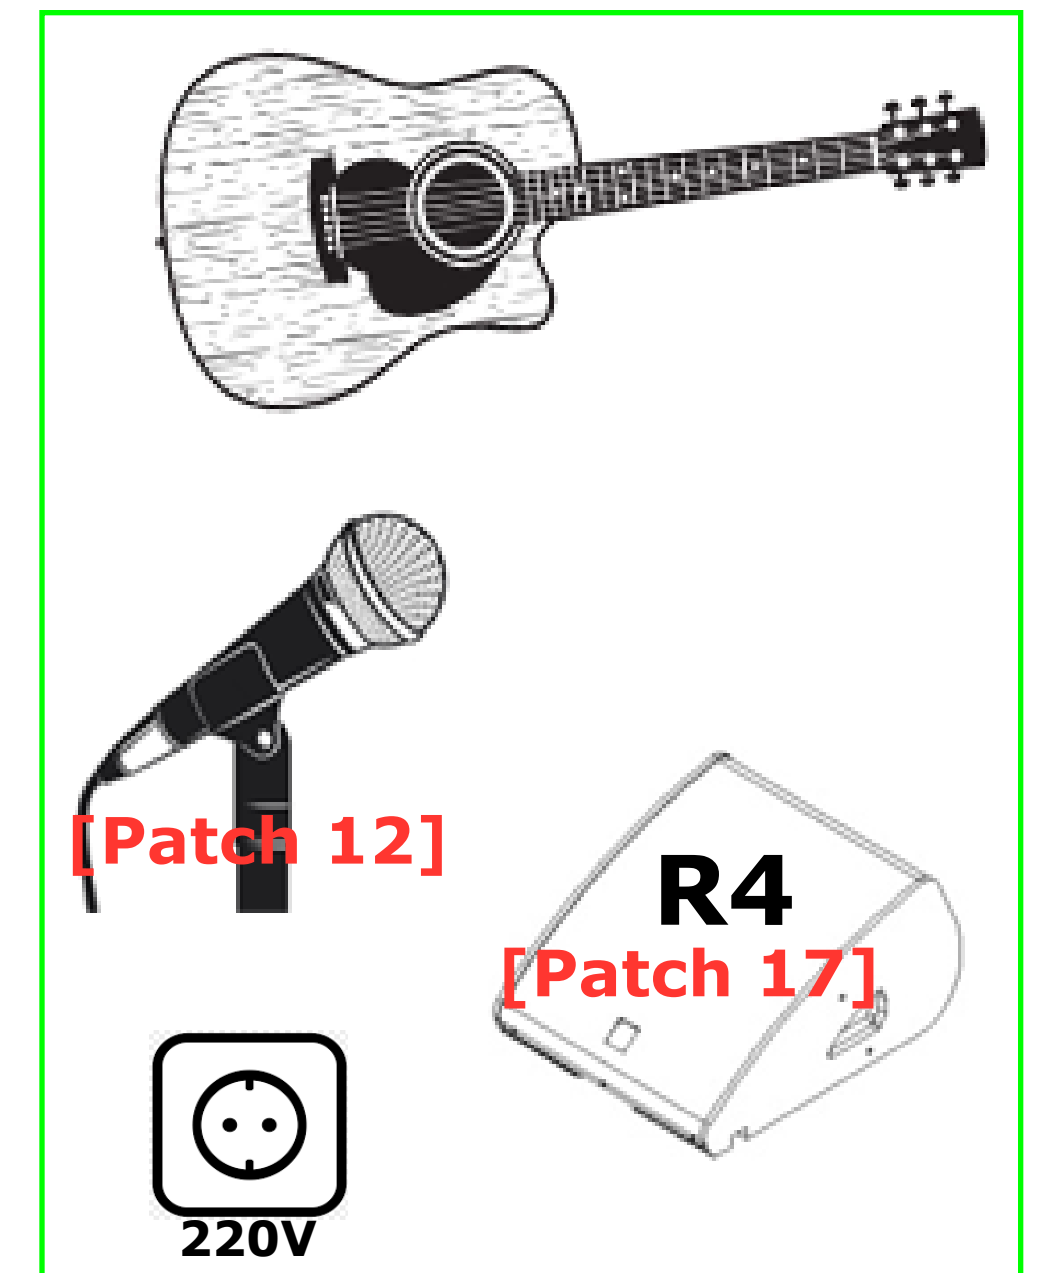

Plan de scène CoverClub

Ampli Basse [Patch 8]

[Patch 9 (DI)]

[Patch 10 (DI)]

[Patch 13]

Fiche technique COVER CLUB

coverclublyon@gmail.com / 06 04 67 27 36 / 06 61 89 95 10

Patch	Instrument	Micros / DI	Inserts	Pieds	Musicien	Matos
1	Kick 20"	Beta 52	Comp	P	Julien 06 87 13 93 04	Drumkit classique
2	CC 14"	Beta 56 / SM57	Comp/Rev	P		
3	HH	Pro 37 / SM81		P		
4	Tom 10"	MD 421		G		
5	Floor Tom 14"	MD 421		P		
6	OH J	KM184 ou C414 / SM81		G		
7	OH C	KM184 ou C414 / SM81		G		
8	Basse DI	D.I.			Mathieu : 06 03 81 69 61	Ampeg BA115
9	Guitare lead	D.I.			Renaud : 06 04 67 27 36	Guitare électro-acoustique
10	Guitare rythmique	D.I.			François : 06 61 89 95 10	Guitare électro-acoustique
11	Chant 1	Shure Beta 57	Comp/Rev/Dly	G	François : 06 61 89 95 10	
12	Chant 2	Shure Beta 57	Comp/Rev/Dly	G		
13	Chant 3	Shure Beta 57	Comp/Rev/Dly	G	Mathieu : 06 03 81 69 61	
14	Retour 1				Mathieu : 06 03 81 69 61	Bass
15	Retour 2				François : 06 61 89 95 10	Guitar (rythm)
16	Retour 3				Julien : 06 87 13 93 04	Drums
17	Retour 4				Renaud : 06 04 67 27 36	Guitar (lead)